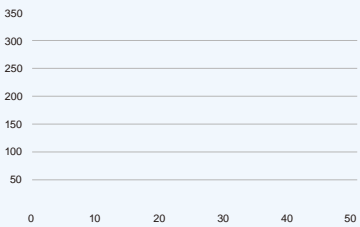

$\alpha_{0E} \cdot A_{rg}$   
 $R_{e^*} \cdot U$

	120 セル (6 × 20)
	EVA, POE
	ブラック-
	IP 68 定格
	MC4 / TS4

1000V DC (IEC)
1000V DC (UL)