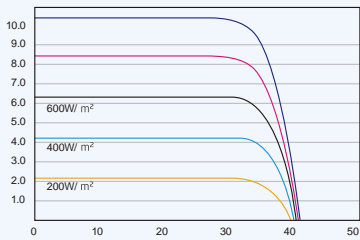

$\alpha_{0E} \cdot A_{rg}$   
 $R_{e^*} \cdot U$

	120 セル (6 × 20)
	EVA, POE
	ブラック-
	IP 68 定格
	MC4 / TS4

1000V DC (IEC)
1000V DC (UL)